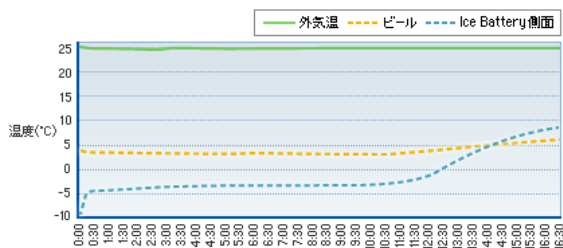

アイスバッテリーボックスとは??

アイスバッテリーボックスとは、お客様に飲み頃温度(※2)のクリアアサヒをいつでもお楽しみ頂けるように、通常のクーラーボックスよりも長時間の保冷機能を実現した賞品です。ボックスの中にアイスバッテリーと呼ばれる蓄冷プレートが内蔵されており、液温4℃のクリアアサヒをそのまま約12時間保冷(※1)します。

(※1)当社実験値に基づきます。液温4℃を12時間保冷・・・外気温25℃で、アイスバッテリー0℃以下タイプ(容量600ml)×2個を専用ボックスに設置し、液温4℃のクリアアサヒ缶500ml×6本を専用ボックスに入れた場合の保冷時間です。ご使用時の諸条件によって保冷時間は異なりますので、予めご了承ください。

(※2)4℃~6℃を想定しています。

実験概要

- 外気温25℃設定
- アイスバッテリー0℃タイプ(容量600ml)×2個を専用ボックスに設置
- 液温4℃のクリアアサヒ缶500ml×6本を専用ボックスに入れた場合

トータス松本さんに実際に使ってもらいました!

@クリアアサヒのTVCM撮影

17:00 撮影現場入り

クリアアサヒをアイスバッテリーボックスにセット

18:00 撮影開始